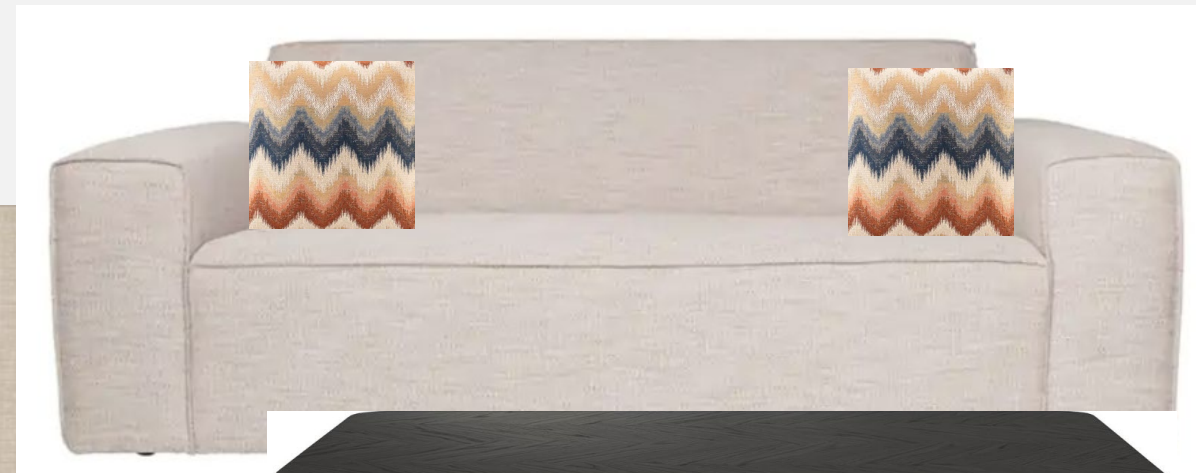

IGGI x Expat Meubelpakketc

Dark & Direct
Verkoop: € 2.547,90
Prijzen excl. accessoires

Light & Local
Verkoop: € 2.439,90
Prijs is excl. accessoires

Elite & Essential
Verkoop: € 2.951,10
Prijs is exc. accessoires