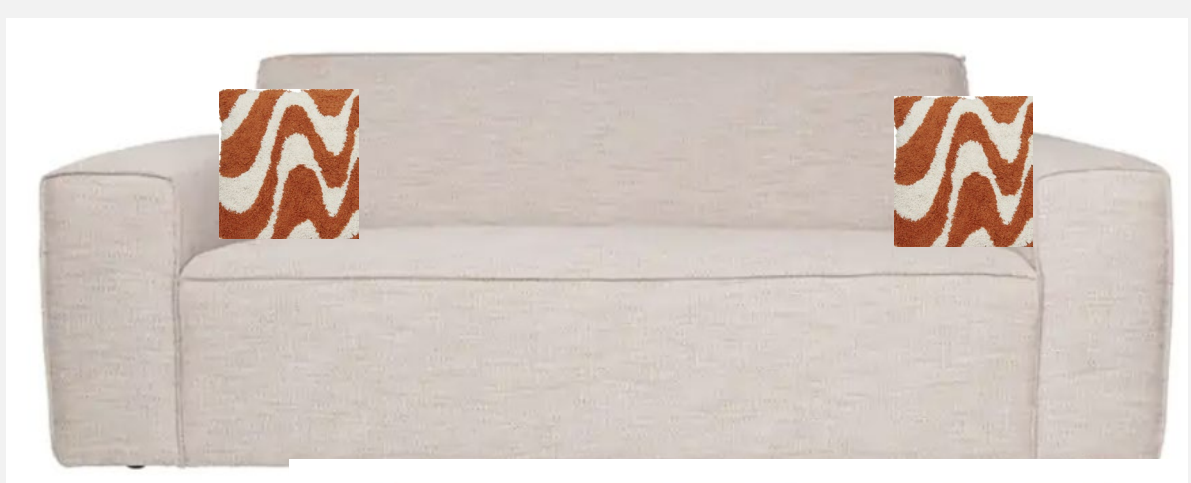

IGGI x Expat Meubelpakketc

Dark & Direct
Verkoop: € 2.547,90
Prijzen excl. accessoires

Light & Local
Verkoop: € 2.439,90
Prijs is excl. accessoires

Elite & Essential
Verkoop: € 2.951,10
Prijs is exc. accessoires